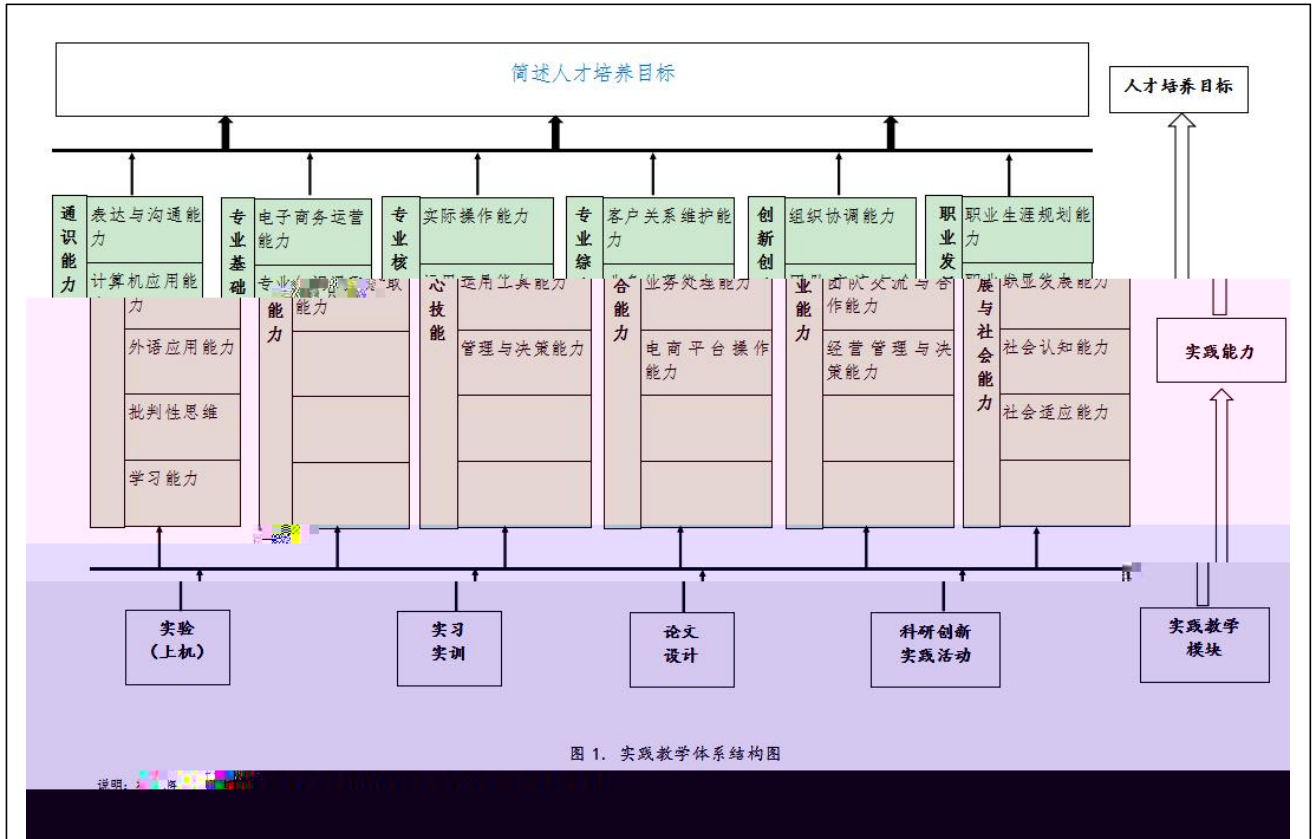

	— —		

--	--	--	--

	<p style="text-align: center;">" "</p> <p style="text-align: center;">" "</p> <p style="text-align: right;">" "</p> <p style="text-align: center;">" "</p> <p style="text-align: right;">/</p>						

			8	4	7	8

		864	50	648	40	216	
		160	10	160	10		

电子商务专业课程关系图

支付 48/3 与法规 48/3

职业方向任选课

说明：方框是电商运营方向任选课
 椭圆是跨境电子商务方向任选课
 方框+椭圆是共同任选课