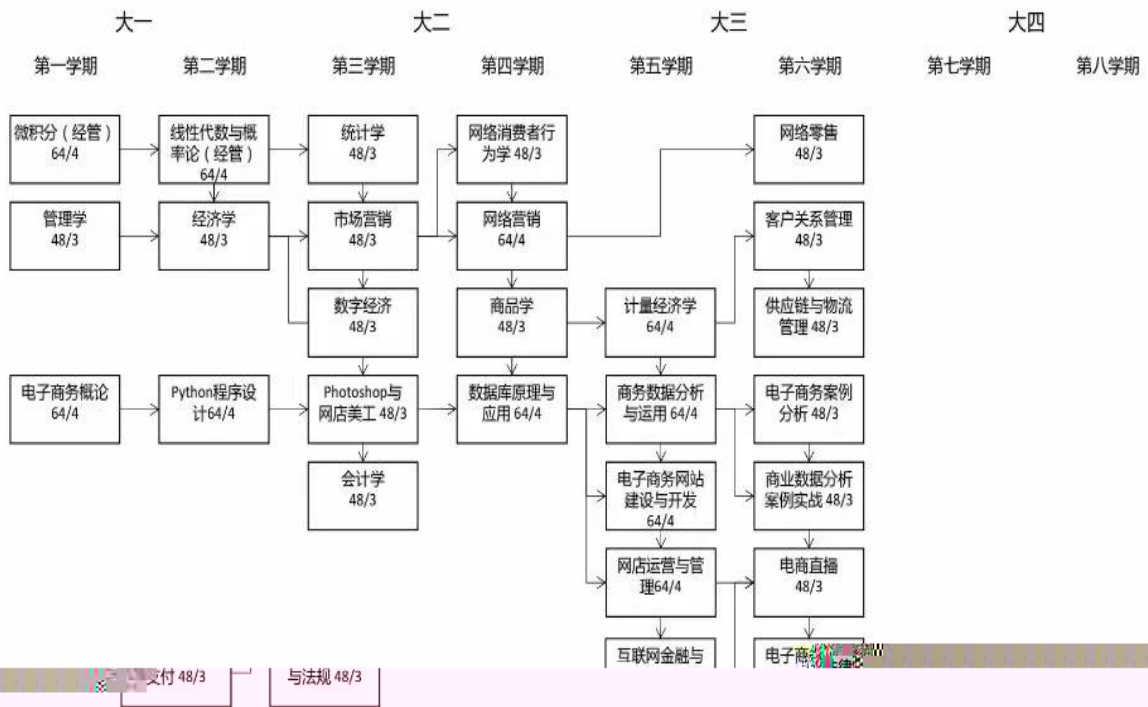

	— —		

--	--	--	--

	<p style="text-align: center;">" "</p> <p style="text-align: center;">" "</p> <p style="text-align: right;">" "</p> <p style="text-align: center;">" "</p> <p style="text-align: right;">/</p>						

			8	4	7	8

		864	50	648	40	216	
		160	10	160	10		

电子商务专业课程关系图

支付 48/3 与法规 48/3

职业方向任选课

说明：方框是电商运营方向任选课
 椭圆是跨境电子商务方向任选课
 方框+椭圆是共同任选课