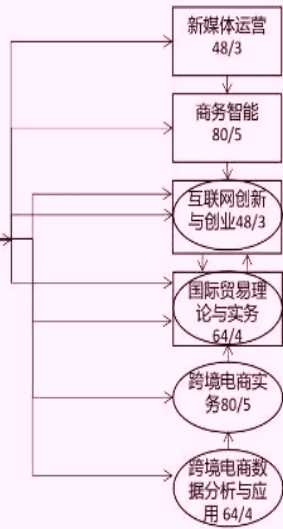

	— —		

--	--	--	--

	<p style="text-align: center;">" "</p> <p style="text-align: center;">" "</p> <p style="text-align: right;">" "</p> <p style="text-align: center;">" "</p> <p style="text-align: right;">/</p>						

			8	4	7	8

		864	50	648	40	216	
		160	10	160	10		

电子商务专业课程关系图

支付 48/3 与法规 48/3

职业方向任选课

说明：方框是电商运营方向任选课
 椭圆是跨境电子商务方向任选课
 方框+椭圆是共同任选课