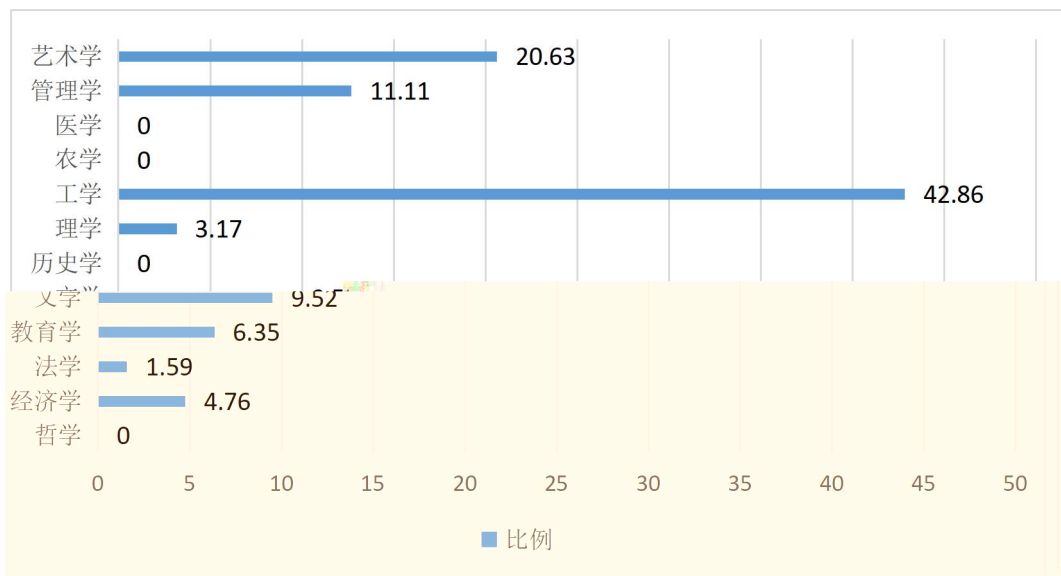

南昌理工學院
Nanchang Institute of Technology

2021 — 2022 学年

§

МВМ

ыксц:

•ly

ЦИВЪ

ИАН-№