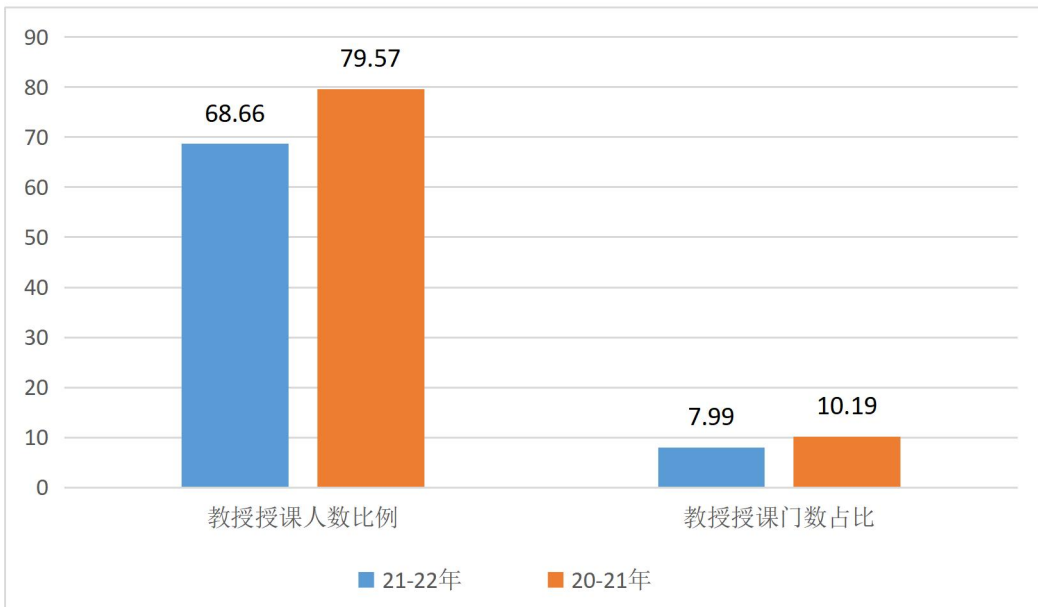

南昌理工學院
Nanchang Institute of Technology

2021 — 2022 学年

§

МВМ

ыксц:

•ly

ЦИВЪ

ИАН-№