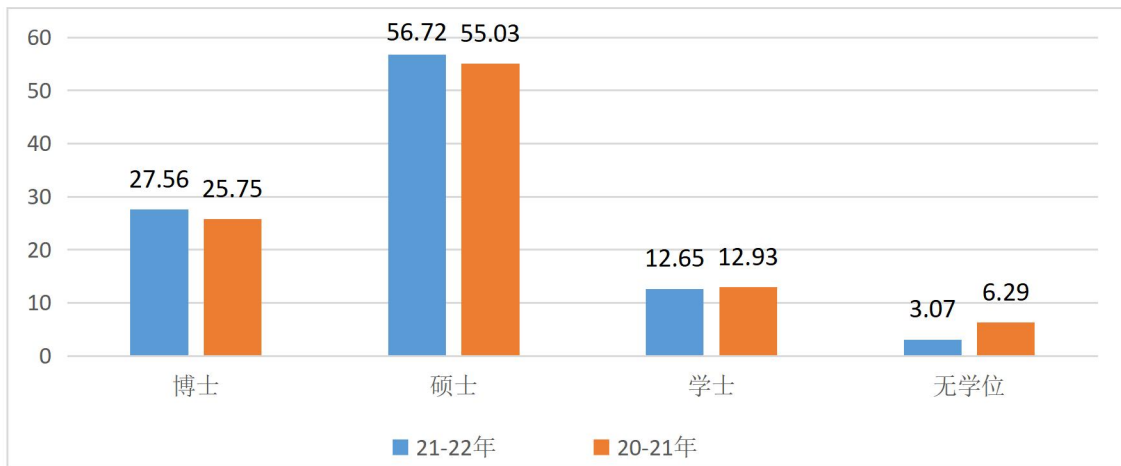

南昌理工學院
Nanchang Institute of Technology

2021 — 2022 学年

§

МВМ

ыксц:

•ly

ЦИВЪ

ИАН-№