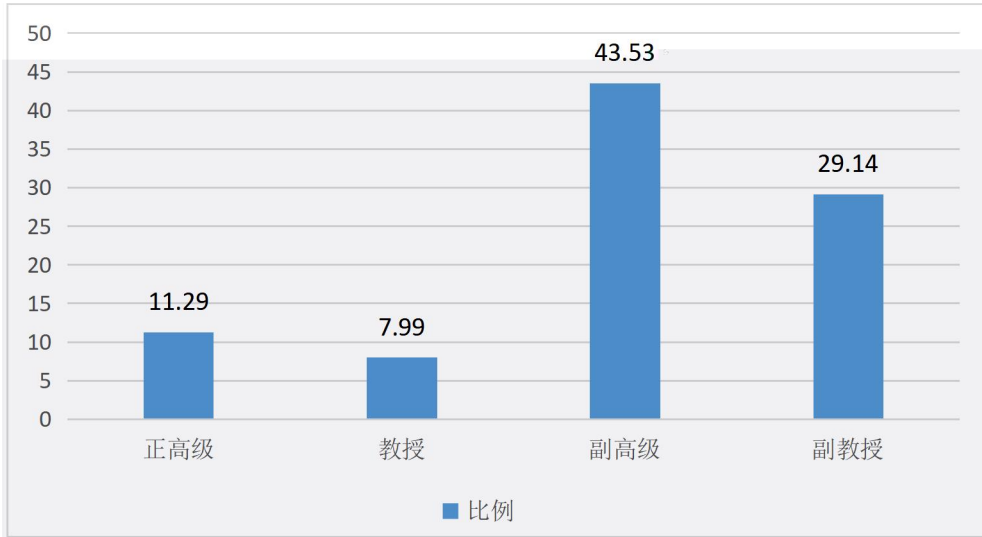

南昌理工學院
Nanchang Institute of Technology

2021 — 2022 学年

§

МВМ

ыксц:

•ly

ЦИВЪ

ИАН-№