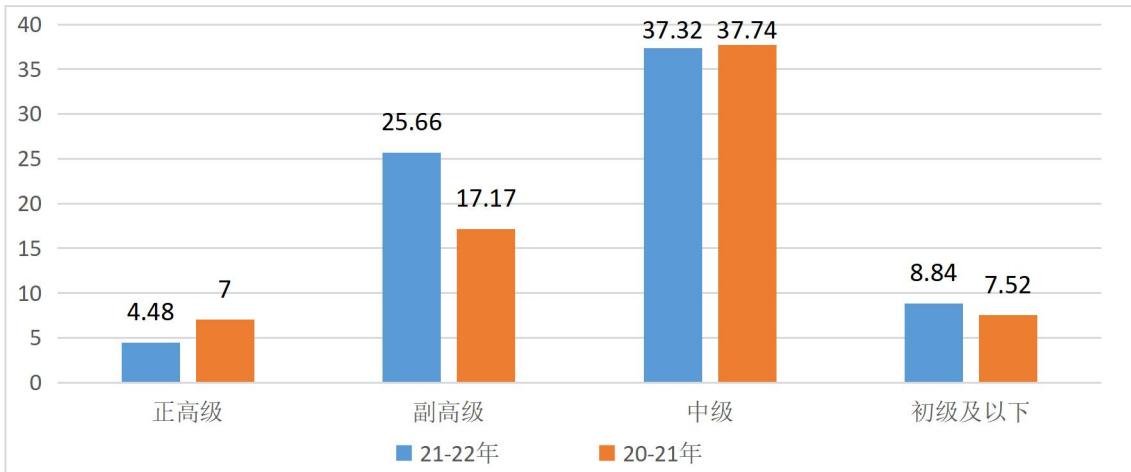

南昌理工學院
Nanchang Institute of Technology

2021 — 2022 学年

§

МВМ

ыксц:

•ly

ЦИВЪ

ИАН-№